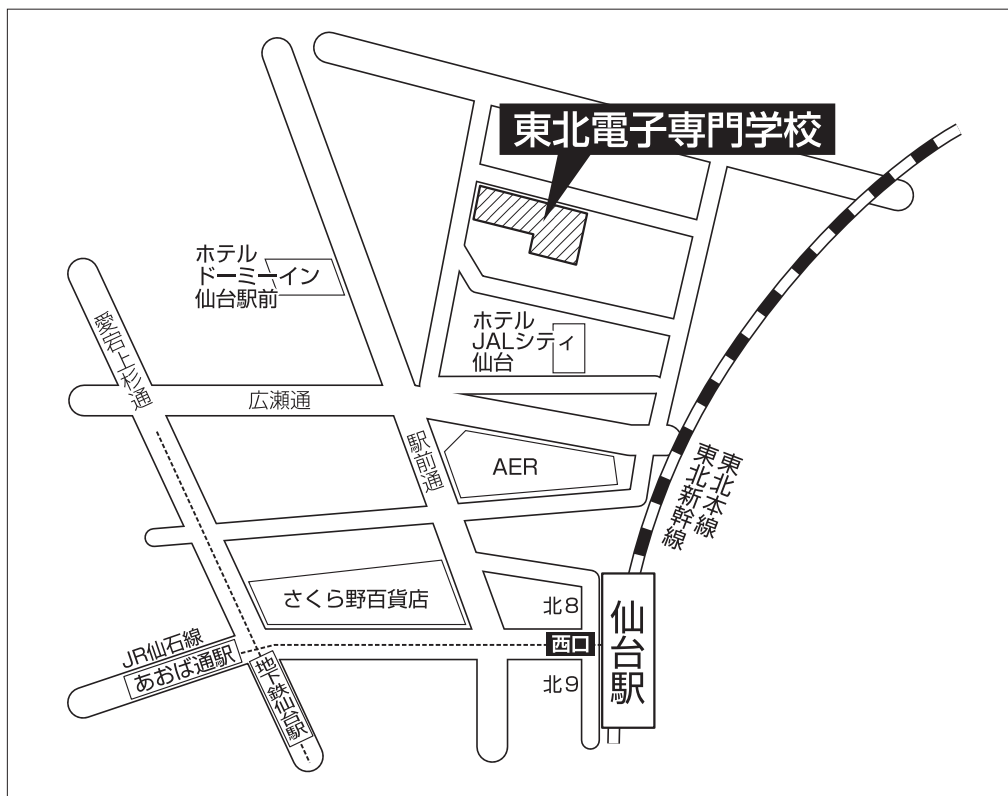

平成21年度 第1次試験 会場案内図

試験会場：東北電子専門学校

(宮城県仙台市青葉区花京院1-3-1)

交通機関

- ・JR 仙台駅下車 徒歩約5分

- *試験場所（教室）への入室は、午前9時からです。
- *自動車・バイク等による出入り・駐車はできません。
- *試験会場（学校）への電話および会場下見は厳禁です。
- *場所により冷房の強弱がありますので、膝掛け等で各自対応して下さい。
- *ゴミは必ず各自でお持ち帰り下さい。
- *喫煙は、所定の場所を厳守して下さい。